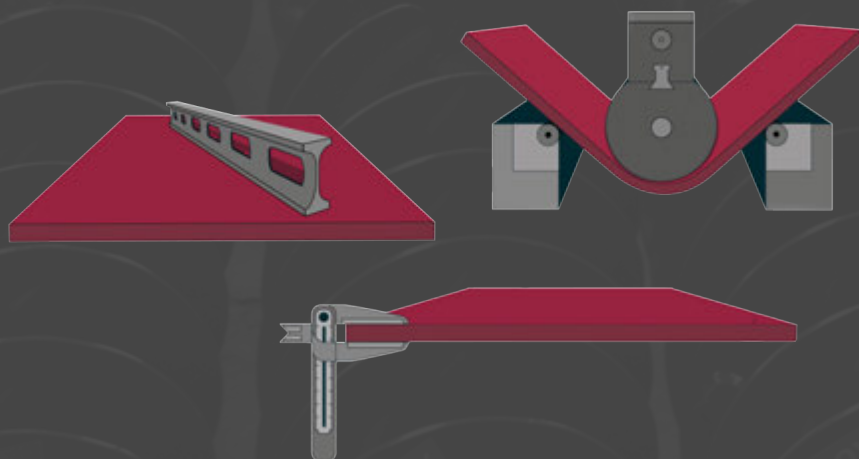

EDIÇÃO DE SETEMBRO DE 2024

CATÁLOGO DE PRODUTOS HARDOX® 450

KIT PASSOS e SEM FIM

POR MARCA

METHAL
AGRICULTURE

O QUE É O HARDOX® 450?

O Hardox® 450 é um aço amplamente reconhecido por sua **resistência à abrasão e alta durabilidade**, ideal para aplicações que exigem equipamentos robustos e de longa vida útil.

Ele se destaca pela **dureza superior** em comparação aos aços convencionais como S235 e S355, proporcionando **maior proteção contra desgaste e aumentando a eficiência operacional** ao minimizar a necessidade de reparos.

Além disso, o Hardox® 450 oferece garantias de espessura, planicidade e desempenho de dobra, assegurando um **processamento confiável e uniforme em todas as etapas de produção**.

HARDOX

METHAL
Quality in Every Detail